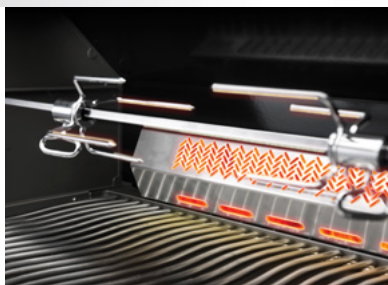

Doporučená prodejní cena:
174 990 Kč

PB

PRESTIGE PRO™ – VLASTNOSTI

Pohybový senzor
pro večerní osvětlení

Infračervený zadní hořák
pro otočný rožeň

SIZZLE ZONE™ infračervená zóna
pro dokonalý steak

Více barevné podsvícení
ovládačích prvků