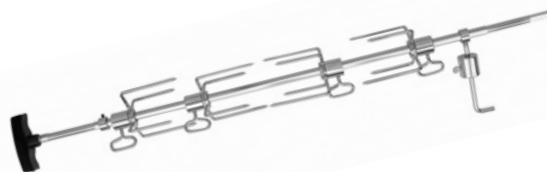

Sada rožeň Commercial

- nerez pro řadu 605 (69632)

Doporučená prodejní cena:

5 390 Kč