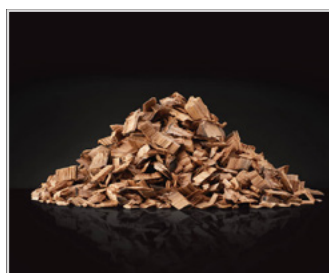

1 499 Kč

Sada mlýnků na pepř a sůl
(90004)

1 499 Kč

Kanadská
kvalita

PREMIUM BBQs

Udicí kousky dřeva pro udírny švestka/brandý 1,5 kg (67025/46)
od 299 Kč

Udicí lupínky více druhů (67015-21/25/46)
od 189 Kč