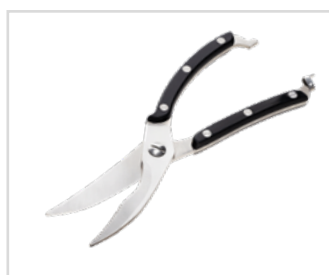

Nerezová pinzeta PRO
(55025)

459 Kč

NOVINKA

Ozdobný kráječ na brambory
(70120)

329 Kč

Porcovací nůžky na kuře
(55077)

799 Kč

Multifunkční trhač masa
(70043)